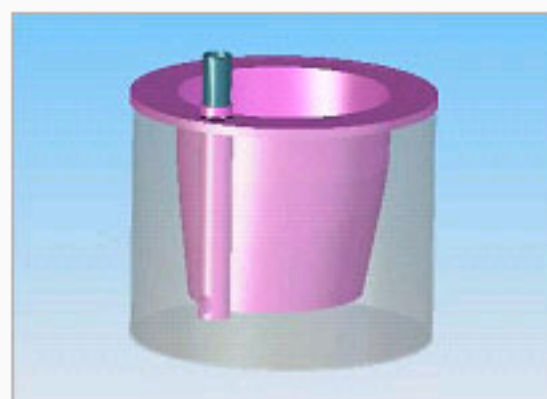

## 自動給水式植木鉢

セルフ・プランター  
生分解性プラスチック(グリーンプラ)製  
自動給水式3号鉢

自動給水機能を備えた植木鉢を、地球環境に  
低負荷材を使用して製造。

## 寄せ植大型給水植木鉢

ハイドロカルチャー22cmの鉢と11cmの下草をセットで  
できる寄せ植え鉢です。

軽量設計ですので女性でも楽々移動ができます。  
全く手をかけずに1ヶ月以上の給水が可能ですので、観  
葉植物を手軽に室内で楽しめます。

### 「ラルクアンシエル」のコンサートグッズ

ロケットの下部形状が、三菱形をしててかなり難易度が高く「成形(成型)」を知ってる人からするとかなり興味深い手法が取り入れてあります。

メンバーのイメージデザインを手書きのイラストで貰い、成形(成型)の可否を議論している時間が無く、どんな形状で金型の作成はどうするか、成形(成型)方法はどうか、・・・通常感覚では絶対不可能な時間との戦いでした。